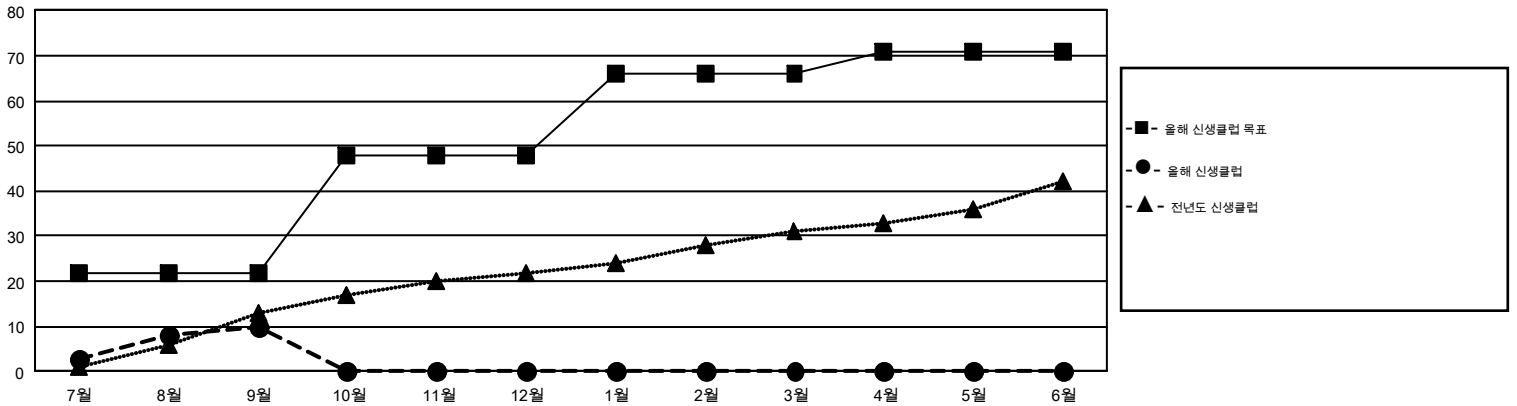

GMT Constitutional Area 5, Group B

GMT: CHUL-JAE LEE

지구가 없는 지역의 클럽은 보고서에 포함되어 있지 않습니다.

클럽				회원 1인당			
결과- 2018-2019				결과- 2018-2019			
사분기	신생클럽 목표	신생클럽	해산된 클럽	사분기	회원 순증가 목표	실제 회원증강	실제 퇴회 회원 수(전출입 포함)
7월/8월/9월	22	10	12	7월/8월/9월	2,299	3,805	2,928
10월/11월/12월	26	0	0	10월/11월/12월	2,234	0	0
1월/2월/3월	18	0	0	1월/2월/3월	1,715	0	0
4월/5월/6월	5	0	0	4월/5월/6월	127	0	0

목표 및 누적 신생클럽 수

목표 및 누적 회원수

해산된 클럽: 12	1명 이상의 신입회원을 등록한 955 CLUBS OF 2,083	성별 분포
퇴회회원		남성 60,769 (75.92%)
작고 38	누적 회원 데이터를 확인하시려면 여기에 클릭하십시오.	여성 19,272 (24.08%)
클럽해산 30		가족 단위 회원 총수 5,670
기타 2,860		회비 절반을 지불하는 가족회원 3,275
합계 2,928		