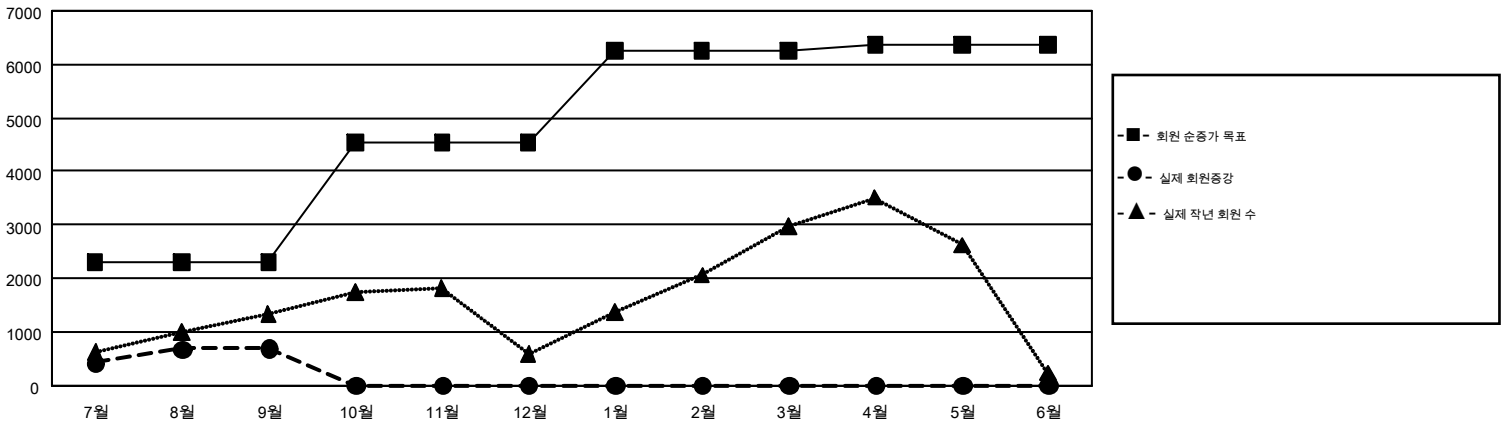

GMT Constitutional Area 5, Group B

GMT: CHUL-JAE LEE

지구가 없는 지역의 클럽은 보고서에 포함되어 있지 않습니다.

클럽				회원 1인당			
결과- 2018-2019				결과- 2018-2019			
사분기	신생클럽 목표	신생클럽	해산된 클럽	사분기	회원 순증가 목표	실제 회원증강	실제 퇴회 회원 수(전출입 포함)
7월/8월/9월	22	10	12	7월/8월/9월	2,299	3,805	2,928
10월/11월/12월	26	0	0	10월/11월/12월	2,234	0	0
1월/2월/3월	18	0	0	1월/2월/3월	1,715	0	0
4월/5월/6월	5	0	0	4월/5월/6월	127	0	0

목표 및 누적 신생클럽 수

목표 및 누적 회원수

해산된 클럽: 12	1명 이상의 신입회원을 등록한 955 CLUBS OF 2,083	성별 분포
퇴회회원		남성 60,769 (75.92%)
작고 38	누적 회원 데이터를 확인하시려면 여기에 클릭하십시오.	여성 19,272 (24.08%)
클럽해산 30		가족 단위 회원 총수 5,670
기타 2,860		회비 절반을 지불하는 가족회원 3,275
합계 2,928		